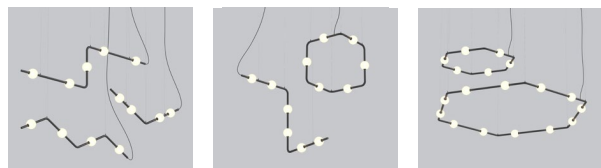

FAMILY FAMILLE

ANGULAR 3D HEXAGONAL