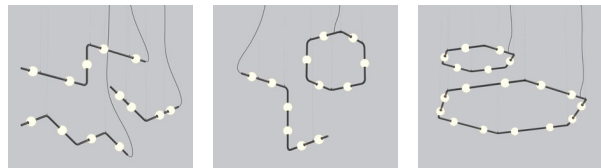

PROJECT PROJET
SPEC TYPE
NOTES

FINISH FINI

BLKE WHE SGO

FAMILY FAMILLE

ANGULAR 3D HEXAGONAL

HORIZONTAL VERTICAL SQUARE & RECTANGLE

MOUNTING OPTION OPTION DE MONTAGE

MOUNTING CABLE OPTION OPTION DE MONTAGE DE CÂBLE