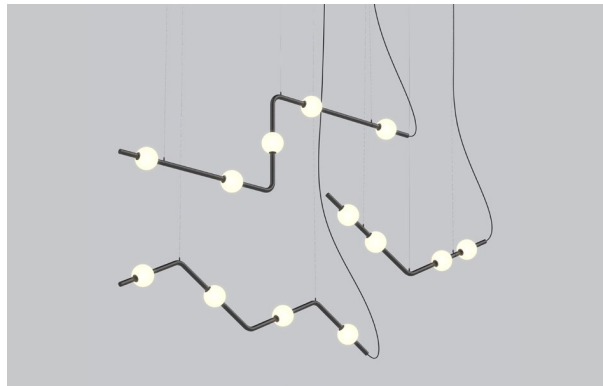

BERRI 74600-ANGULAR TUNABLE WHITE

PROJECT PROJÉT
SPEC TYPE
NOTES

FINISH FINI