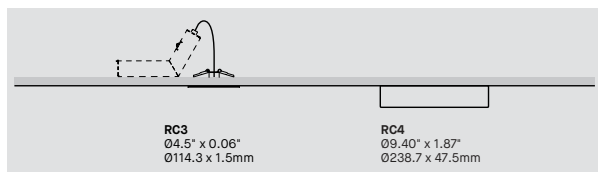

BERRI 74600 VERTICAL TUNABLE WHITE

PROJECT PROJET
SPEC TYPE
NOTES

FINISH FINI

FAMILY FAMILLE

MOUNTING OPTION OPTION DE MONTAGE

MOUNTING CABLE OPTION OPTION DE MONTAGE DE CÂBLE

ORDERING SPECIFICATION SPÉCIFICATION DE COMMANDE