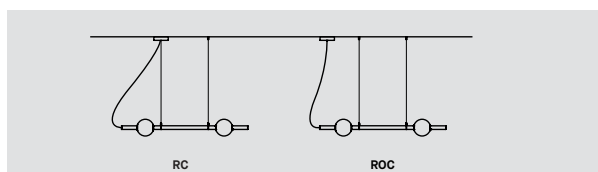

BLKE WHE SGO

FAMILY FAMILLE

ANGULAR 3D HEXAGONAL

HORIZONTAL VERTICAL SQUARE & RECTANGLE

MOUNTING OPTION OPTION DE MONTAGE

MOUNTING CABLE OPTION OPTION DE MONTAGE DE CÂBLE

PRODUCT CHARACTERISTICS CARACTÉRISTIQUES DU PRODUIT