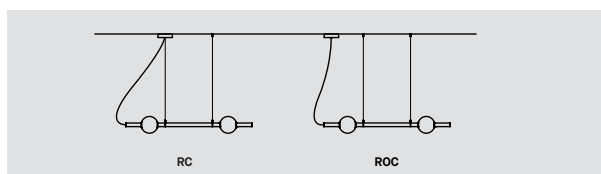

PROJECT PROJET
SPEC TYPE
NOTES

FINISH FINI

BLKE WHE SGO

FAMILY FAMILLE

ANGULAR 3D HEXAGONAL

HORIZONTAL VERTICAL SQUARE & RECTANGLE

MOUNTING OPTION OPTION DE MONTAGE

MOUNTING CABLE OPTION OPTION DE MONTAGE DE CÂBLE