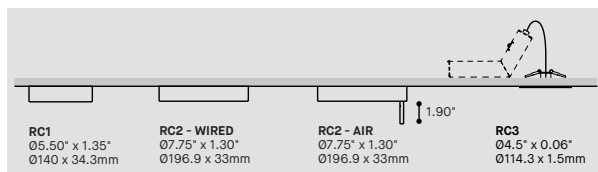

BLKE WHE SGO

FAMILY FAMILLE

ANGULAR 3D HEXAGONAL

HORIZONTAL VERTICAL SQUARE & RECTANGLE

MOUNTING OPTION OPTION DE MONTAGE

MOUNTING CABLE OPTION OPTION DE MONTAGE DE CÂBLE

PRODUCT CHARACTERISTICS CARACTÉRISTIQUES DU PRODUIT