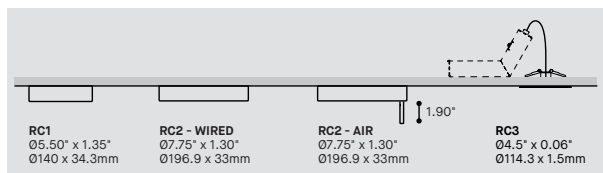

MOUNTING OPTION OPTION DE MONTAGE