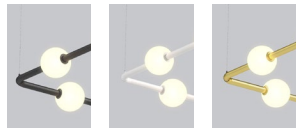

FINISH FINI

BLKE WHE SGO