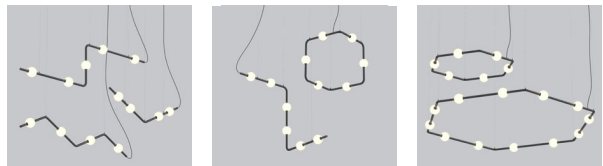

FAMILY FAMILLE

ANGULAR 3D HEXAGONAL