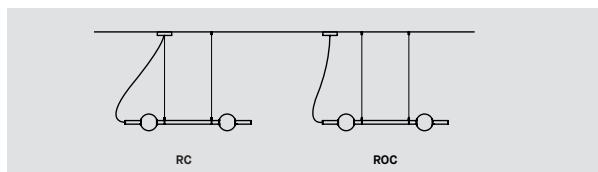

BERRI 74600 VERTICAL TUNABLE WHITE

PROJECT PROJET
SPEC TYPE
NOTES

FINISH FINI

FAMILY FAMILLE

MOUNTING OPTION OPTION DE MONTAGE

MOUNTING CABLE OPTION OPTION DE MONTAGE DE CÂBLE

ORDERING SPECIFICATION SPÉCIFICATION DE COMMANDE