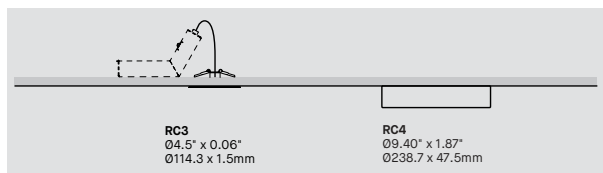

MOUNTING OPTION OPTION DE MONTAGE