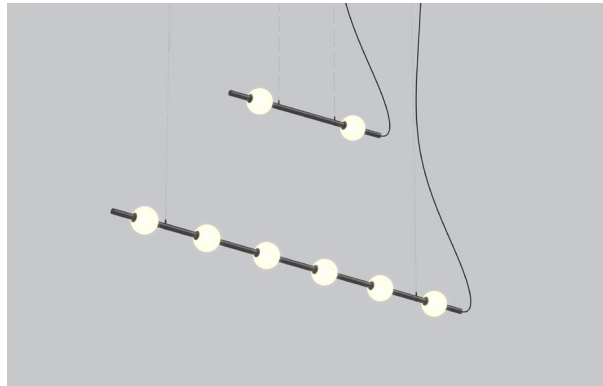

BERRI 74600 HORIZONTAL TUNABLE WHITE

PROJECT PROJÉT
SPEC TYPE
NOTES

FINISH FINI