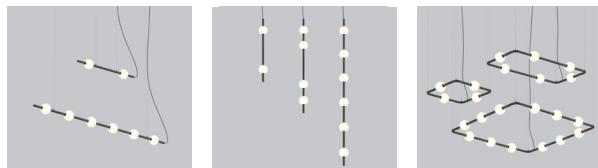

BLKE WHE SGO

FAMILY FAMILLE

ANGULAR 3D HEXAGONAL

HORIZONTAL VERTICAL SQUARE & RECTANGLE

MOUNTING OPTION OPTION DE MONTAGE

MOUNTING CABLE OPTION OPTION DE MONTAGE DE CÂBLE

PRODUCT CHARACTERISTICS CARACTÉRISTIQUES DU PRODUIT