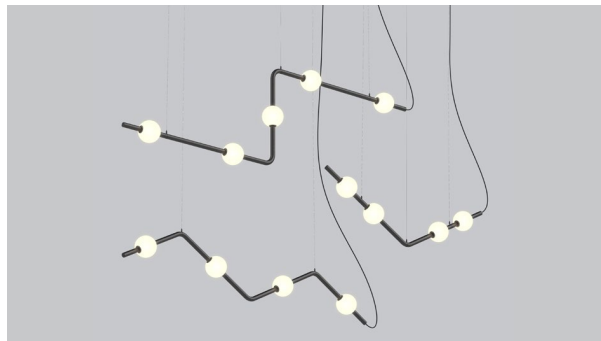

BERRI 74600-ANGULAR

PROJECT PROJET
SPEC TYPE
NOTES

FINISH FINI