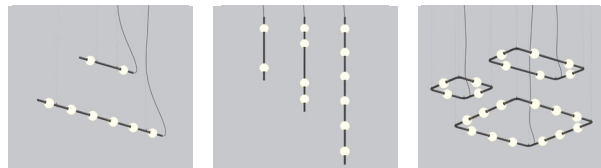

PROJECT PROJET
SPEC TYPE
NOTES

FINISH FINI

BLKE WHE SGO

FAMILY FAMILLE

ANGULAR 3D HEXAGONAL

HORIZONTAL VERTICAL SQUARE & RECTANGLE

MOUNTING OPTION OPTION DE MONTAGE

MOUNTING CABLE OPTION OPTION DE MONTAGE DE CÂBLE