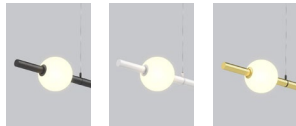

FINISH FINI

BLKE WHE SGO