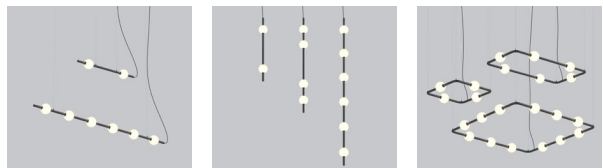

HORIZONTAL VERTICAL SQUARE & RECTANGLE