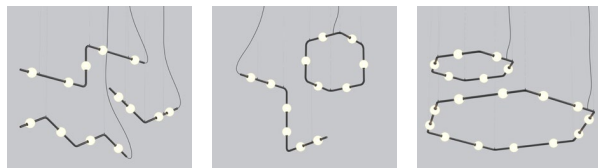

BLKE WHE SGO

FAMILY FAMILLE

ANGULAR 3D HEXAGONAL

HORIZONTAL VERTICAL SQUARE & RECTANGLE

MOUNTING OPTION OPTION DE MONTAGE

MOUNTING CABLE OPTION OPTION DE MONTAGE DE CÂBLE

PRODUCT CHARACTERISTICS CARACTÉRISTIQUES DU PRODUIT