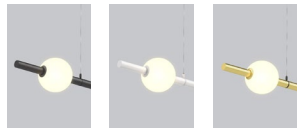

FINISH FINI

BLKE WHE SGO