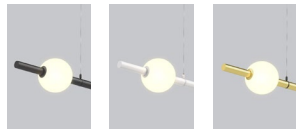

BLKE WHE SGO

FAMILY FAMILLE

ANGULAR 3D HEXAGONAL

HORIZONTAL VERTICAL SQUARE & RECTANGLE

MOUNTING OPTION OPTION DE MONTAGE

MOUNTING CABLE OPTION OPTION DE MONTAGE DE CÂBLE

PRODUCT CHARACTERISTICS CARACTÉRISTIQUES DU PRODUIT