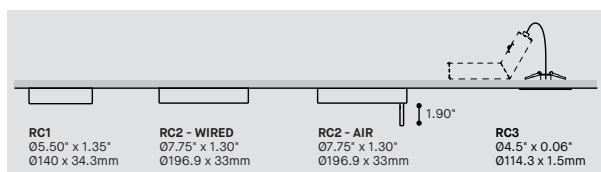

PROJECT PROJET
SPEC TYPE
NOTES

FINISH FINI

BLKE WHE SGO

FAMILY FAMILLE

ANGULAR 3D HEXAGONAL

HORIZONTAL VERTICAL SQUARE & RECTANGLE

MOUNTING OPTION OPTION DE MONTAGE

MOUNTING CABLE OPTION OPTION DE MONTAGE DE CÂBLE