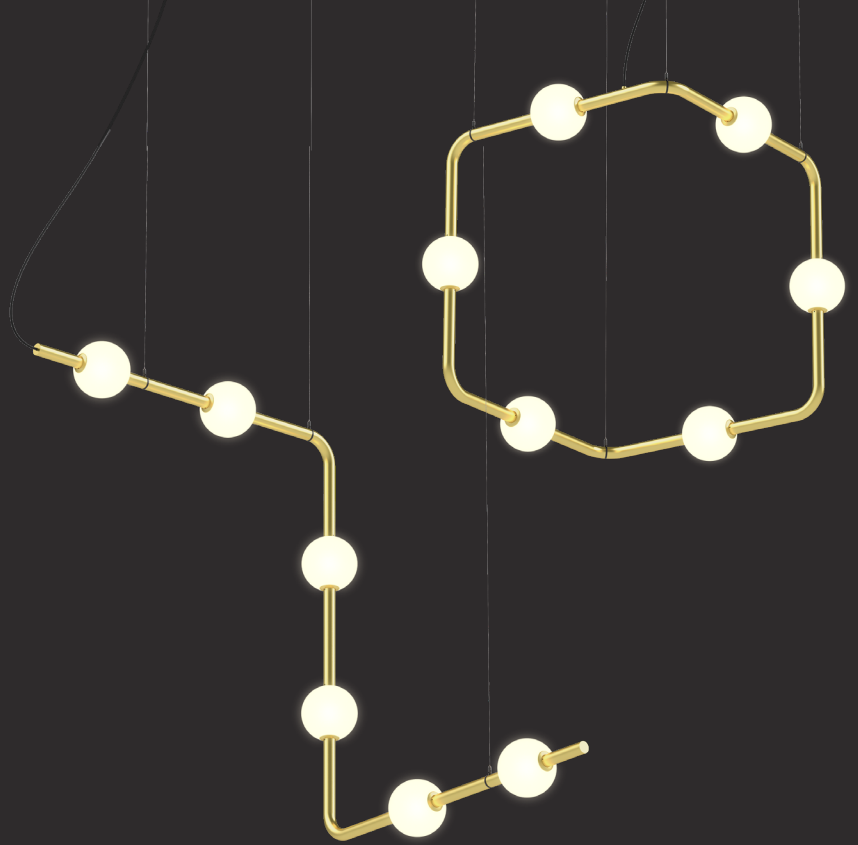

BERRI 3D

Berri adds real three-dimensional appeal to lofty space. Multiple interlocking elements bring intricacy of design while a single pendant makes a simple, strong statement.